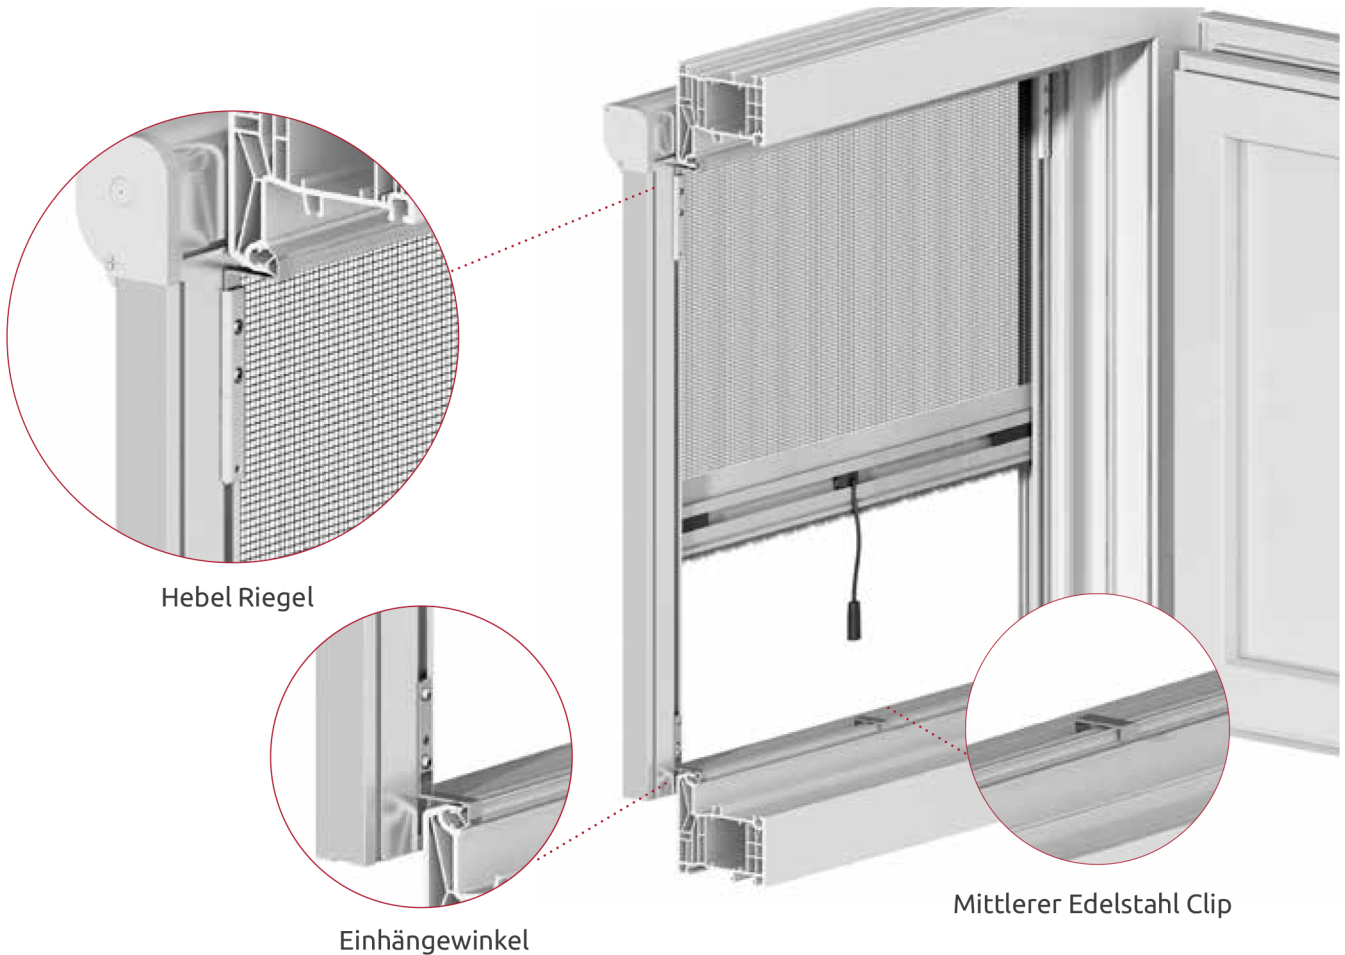

AUF MASS

EVO Z

Artikel-Nr. **PZAN0020**

Mindestbestellmenge:

1 FL: 1,50 m²

Motorisierte Version

Siehe Seite 90

SCHNELLE BEFESTIGUNG